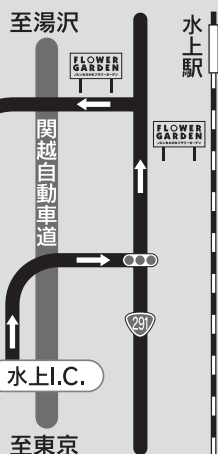

## すいせん祭り

本券1枚で4名様ご利用できます。

通常1,000円

**お得**  
おとな800円

**お得**  
こども400円

ノルンみなかみフラワーガーデン  
**FLOWER GARDEN**

### ACCESS MAP

**FLOWER GARDEN**  
ノルンみなかみフラワーガーデン

水上I.C.出口から  
約3km

東松山I.C.より約60分(105km)  
前橋I.C.より約30分(52km)

スイーツバイキング  
スイーツ20種以上とお飲み物3種

営業時間 9:00~16:00(平日)  
(期間中無休) 8:30~16:00(土・日・祝)

ノルンみなかみフラワーガーデン  
**FLOWER GARDEN**  
〒379-1614 群馬県利根郡みなかみ町寺間479-139  
TEL.0278-72-6688 <http://www.norn.co.jp/>